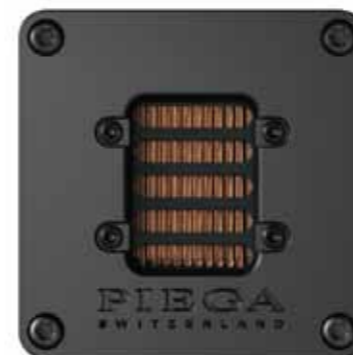

 SWISS HANDCRAFTED LOUDSPEAKERS SINCE 1986

PIEGA ACE SERIES

精緻な美学—新しいACEシリーズは、新鮮かつ時代にとらわれないデザインと最先端の技術により、想像以上のスケールで音楽再生を提供します。まさにPIEGAが目指す世界へのエントリーモデルとしてふさわしいシリーズです。ACEシリーズは、スイスのデザイナーStephan Hürlemann（ステファン・ヒュルレマン）が手がけた、繊細な美しさを有するアルミニウム製のスリムなキャビネットが特徴です。パツフルに向かって丸みを帯びた印象的な楕円形のフォルムは、スピーカーの各部分がほぼシームレスに接合されたPIEGAのアイデンティティというべきデザインです。フロントグリルは、キャビネットの輪郭に沿ってゆるやかなカーブを描き、調和のとれたシルエットを形成して、どんな生活空間にもさりげなく溶け込ませることができます。また、このキャビネット形状は、搭載される中域、低域ユニットがストレスを感じることなく伸び伸びと動作するよう最適化されており、前作TmicroAMTのほぼ2倍のエネルギーを放出して、より豊かで鮮明な低音を実現します。

AMT-1 (Air Motion Transformer) リポントウイーターは、この価格帯における最高の音質水準をクリアしています。ひだ状に構成された非常に軽量のPIEGAオリジナルの振動膜と、高純度ネオジム製の強力な磁気回路で構成され、優れたトランジェント特性と超低レベルの歪率を両立し、繊細かつ広大なサウンドステージの創出に貢献しています。

同じくPIEGA MDSコーン・ドライバーは、低～中域の再現性を向上させるように再設計されており、ACEシリーズの本格的な音楽再生力を足元からしっかりと支えています。ACEシリーズのラインナップは、スリムなコラム型スピーカー「ACE 50」、コンパクトでパワフルな「ACE 30」、および「ACE CENTER」。外装仕上げは、アルマイト処理を施したシルバー、ブラック、とホワイト塗装仕上げの3種類です。

ACE 50

Ace 50のサウンドは驚くほどパワフルです。120mm MDS ローミッドレンジ・ドライバー用に最適化された新設計のエンクロージャは、豊かで鮮明な表現力をしっかりと支えています。中音域のリニアリティも向上し、大型のフロアスタンド型スピーカーでしか味わえなかった自然なサウンドを獲得しています。高域特性に優れたAMT-1リポントウイーターとの非常にスムーズな繋がりにより、幻想的な空間表現とリアルなサウンドステージが眼前に展開します。また、フロアとの設置部は円形で安定感があり、スリムなシルエットを際立たせています。Ace 50の高品質なサウンドは、日常的に音楽を楽しむのに最適です。

AMT-1 (Air Motion Transformer) リポントウイーター

ACE 30

ACE 30は「小さな巨人」と呼びたいような実力機です。AMT-1リポントウイーターと再設計された120mm MDS ローミッドレンジ・ドライバーの相互作用により、PIEGAのラインナップ中で最も小さなスピーカーでありながら、クリアで充実したサウンドで空間を満たす様にはきっと驚かされるでしょう。ACE 30は、繊細なジャズやクラシック音楽に完璧に調和するだけでなく、パワフルなロックやエネルギッシュなポップスも難なく再生してまいります。さらに、ACE 30とPIEGAサブウーファーと組み合わせれば、より広い部屋でも最高の音楽体験を得られる存在になるでしょう。