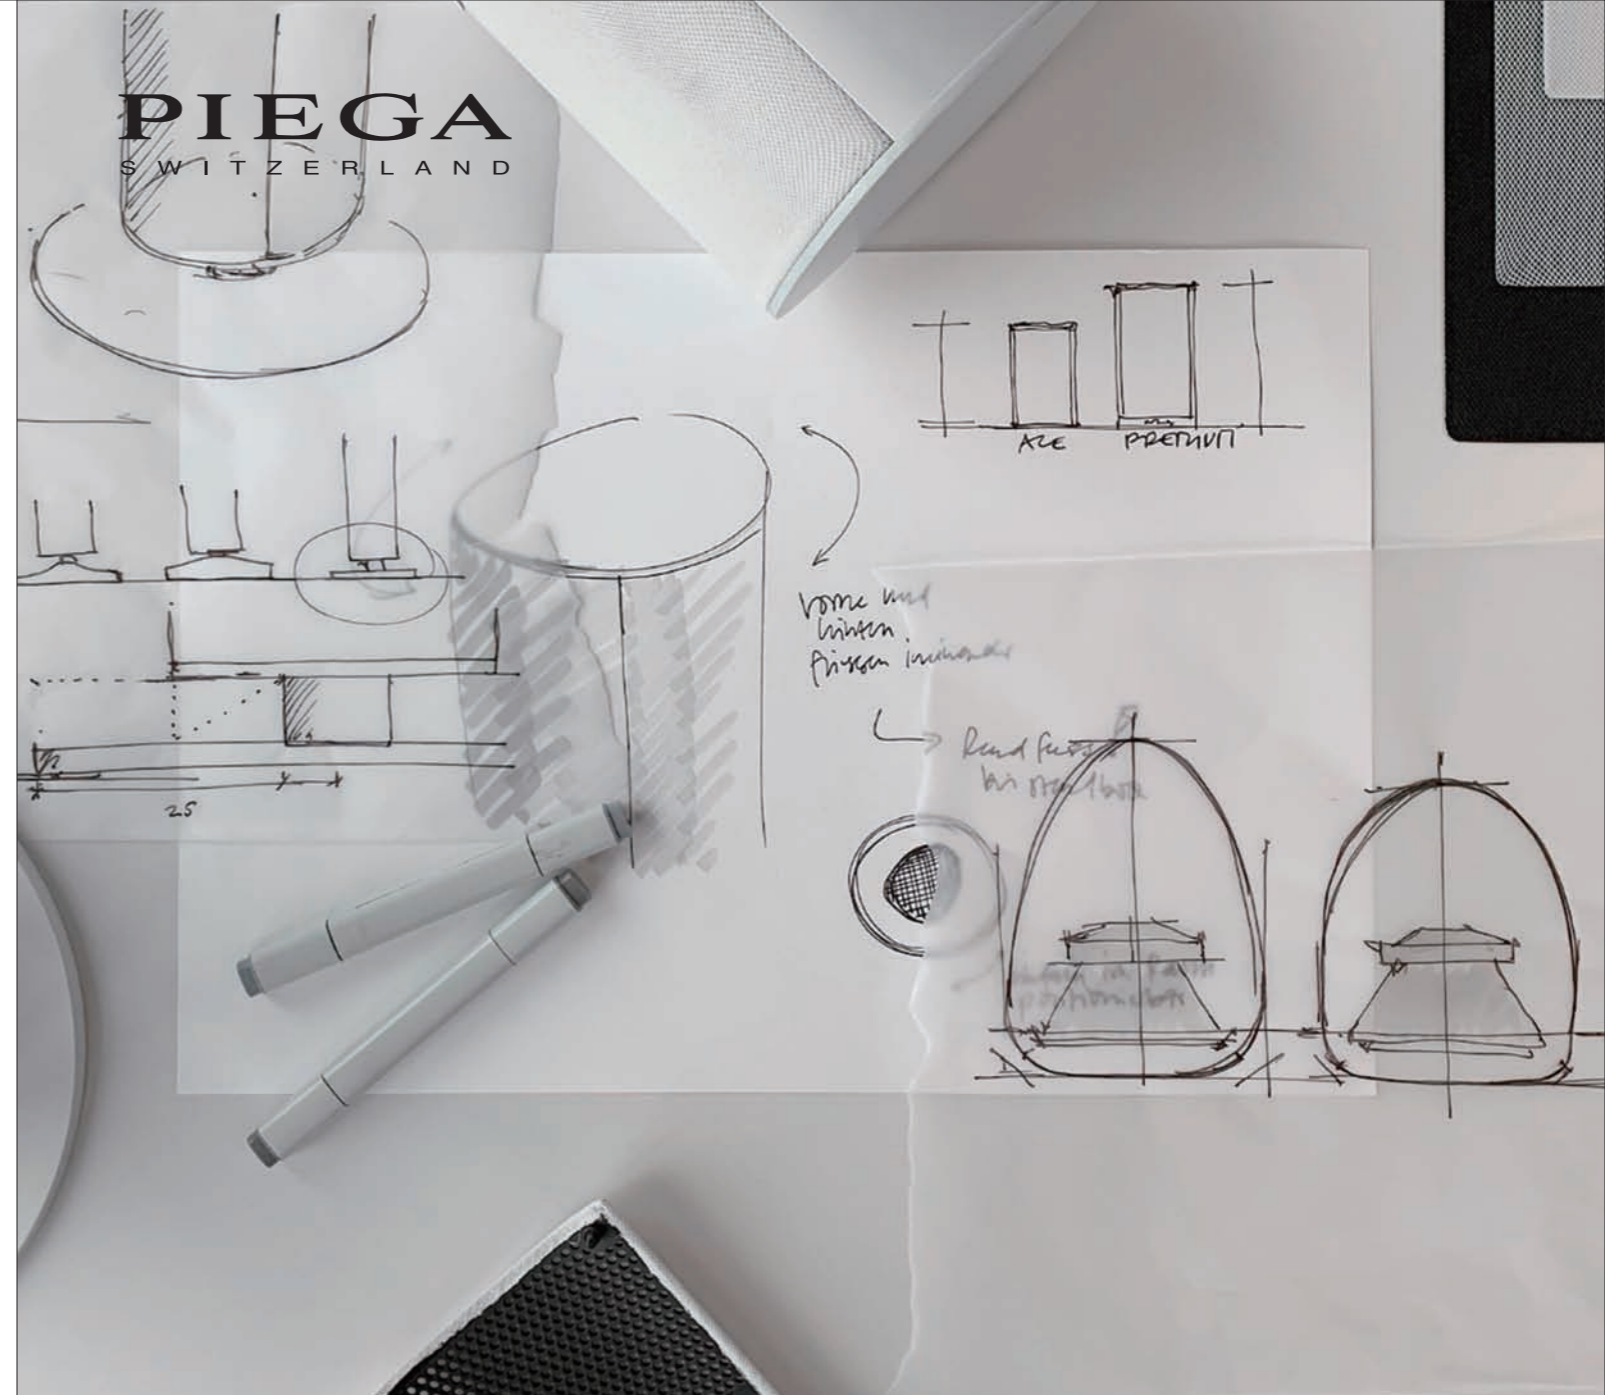

ACE SERIES

SWISS HANDCRAFTED LOUDSPEAKERS SINCE 1986