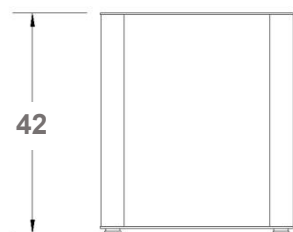

Subwoofer

Technical Date

model	PS 101
構成	バスレス型アクティブサブウーファー
推奨アンプ出力	300W(ピーク)、150W(RMS)
能率	可変
再生周波数帯域	28 ~ 200Hz (-3dB / 可変)
ハイカット周波数調整範囲	50 ~ 200Hz (-24dB / oct)
ユニット	22cm LDB Bass x 2 (同相駆動)
入力端子	LFE in, Line In, Hi Level in
出力端子	Line out (ハイパスフィルター付)
位相変動	0° / 180° (切替)
電源管理	常時 ON、または AUTO ON/OFF
消費電力	アイドル時: 8W スタンバイ時:0.5W
サイズ	H42 x W36 x D40 cm
重量	25kg
仕上げ	本体:アルミニウムシルバー 天板:アルミニウムヘアライン カバーグリル:シルバー
本体価格	¥280,000(税別)
オプション	ブラック仕上げ: ブラック塗装 / 天板アルマイト加工 / ブラックカバーグリル ホワイト仕上げ: ホワイト塗装 / ホワイトカバーグリル 本体価格: ¥300,000(税別)