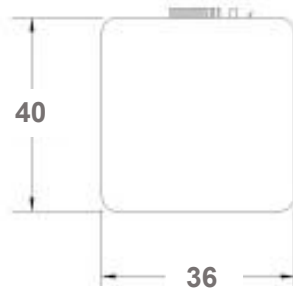

Subwoofer

Technical Date

model	PS 101
構成	バスレス型アクティブサブウーファー
推奨アンプ出力	300W(ピーク)、150W(RMS)
能率	可変
再生周波数帯域	28 ~ 200Hz (-3dB / 可変)
ハイカット周波数調整範囲	50 ~ 200Hz (-24dB / oct)
ユニット	22cm LDB Bass x 2 (同相駆動)
入力端子	LFE in, Line In, Hi Level in
出力端子	Line out (ハイパスフィルター付)
位相変動	0° / 180° (切替)
電源管理	常時 ON、または AUTO ON/OFF
消費電力	アイドル時: 8W スタンバイ時:0.5W
サイズ	H42 x W36 x D40 cm
重量	25kg
仕上げ	本体:アルミニウムシルバー 天板:アルミニウムヘアライン カバーグリル:シルバー
本体価格	¥280,000(税別)
オプション	ブラック仕上げ: ブラック塗装 / 天板アルマイト加工 / ブラックカバーグリル ホワイト仕上げ: ホワイト塗装 / ホワイトカバーグリル 本体価格: ¥300,000(税別)